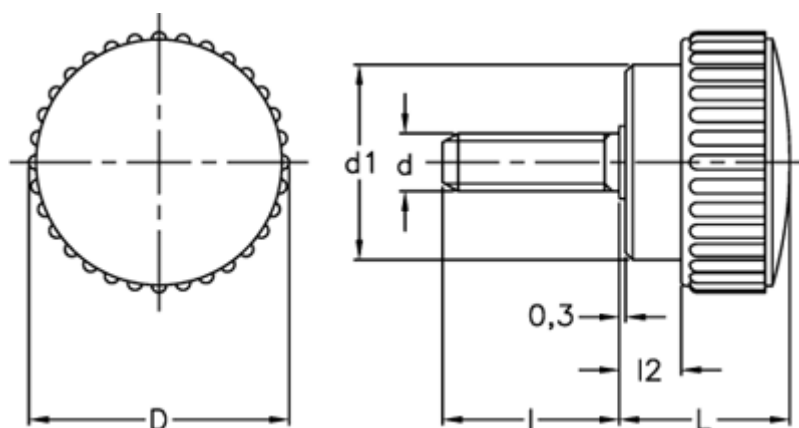

Varenummer: 2302102132
Beskrivelse: E+G Fingerskrue
B.193/15 S-p-M5x16-INOX

Mål

$D = 15$
 $d1 = 11$
 $d 6g = M5$
 $l = 16$
 $L = 11$
 $l2 = 2$